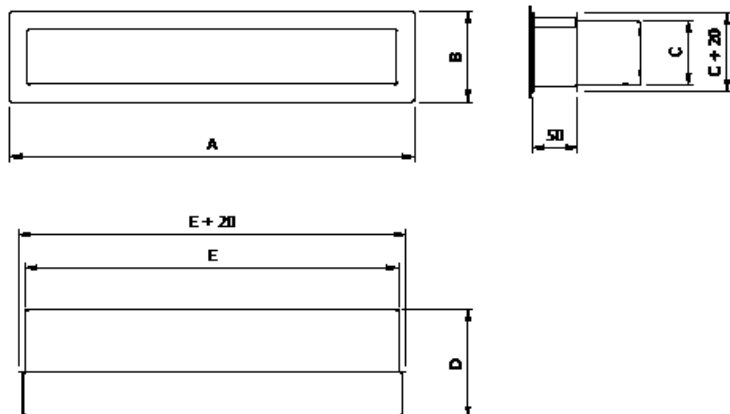

EGYENES - rejtett szellőző

- Maximális alkalmazási hőmérséklet 180 °C
- Nyílás: Speciális szintartó porfestés
- Beépítőkeret: Horganyzott acéllemez

Kód - Szín Fehér	Kód - Szín Fekete	Méret - Rács A x B	Bruttó ár	Szabad keresztmetszet	Méret C	Méret D	Méret E
K400685	K400688	450 x 70 mm		125 cm <sup>2</sup>	41 mm	91 mm	415 mm
K401084	K401085	700 x 70 mm		205 cm <sup>2</sup>	41 mm	91 mm	665 mm
K400686	K400689	900 x 70 mm		265 cm <sup>2</sup>	41 mm	91 mm	865 mm
K400679	K400682	450 x 100 mm		235 cm <sup>2</sup>	71 mm	120 mm	415 mm
K401081	K401082	700 x 100 mm		400 cm <sup>2</sup>	71 mm	120 mm	665 mm
K400680	K400683	900 x 100 mm		515 cm <sup>2</sup>	71 mm	120 mm	865 mm

- Maximális alkalmazási hőmérséklet 180 °C
- Nyílás: Saválló acéllemez, fekete belső felület
- Beépítőkeret: Horganyzott acéllemez

Kód - nerez	Méret - Rács A x B	Bruttó ár	Szabad keresztmetszet	Méret C	Méret D	Méret E
K400837	450 x 70 mm		125 cm <sup>2</sup>	41 mm	91 mm	415 mm
K401083	700 x 70 mm		205 cm <sup>2</sup>	41 mm	91 mm	665 mm
K400838	900 x 70 mm		265 cm <sup>2</sup>	41 mm	91 mm	865 mm
K400839	450 x 100 mm		235 cm <sup>2</sup>	71 mm	120 mm	415 mm
K401080	700 x 100 mm		400 cm <sup>2</sup>	71 mm	120 mm	665 mm
K400840	900 x 100 mm		515 cm <sup>2</sup>	71 mm	120 mm	865 mm

Az elem megfordítható, hogy a kandalló belső szerkezete láthatatlan maradjon.