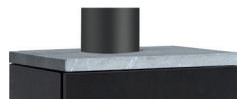

HOME PLUS

SALZBURG EASY

Modell	1 SALZBURG easy 351.15 Tür im Sockel	2 SALZBURG easy 351.15 3 Sichtscheiben mit Holzfach
Farbe/Ausführung	perl-schwarz mit Türe	perl-schwarz mit Holzfach
Wirkungsgrad/Effizienz	80 % / A+	80 % / A+
Leistung / Heizvermögen	6 kW, 68 m ²	6 kW, 68 m ²
H / B / T in mm	1555 / 482 / 380	1555 / 482 / 380
Gewicht in kg	124	124
Brennstoffe	Scheitholz 33 cm, Holzbriketts	Scheitholz 33 cm, Holzbriketts
Höhe bis Mitte Rohrstutzen in mm	1149	1149
Rauchrohranschluss hinten/oben: Ø in mm	150	150
Art. Nr.	03 351 1501 0000	03 351 1512 0000
EAN	90 027 4244 1999	90 027 4244 2033
UVP	€ 1.884,-	€ 1.834,-

HIGHLIGHTS

- Luftsteuerung mit nur einem Griff**
unsere Easy Control
- Bis zu 5-fach längere Wärmeabgabe**
optionaler Wärmespeicherblock
- Saubere und bequeme Reinigung**
ausgestattet mit einer integrierten Aschelade
- Für ein gesünderes, besseres Raumklima**
kann Ihr Ofen wahlweise an eine
externe Zuluft angeschlossen werden

Zubehör	Wärmespeicher- block	Top-Platte Stein	Top-Platte Stein	Rauchloch Abdeckung
Farbe/Ausführung	Magnetitstein 70 kg	Stein Serpentino für Rauchrohr-Anschluss oben	Stein Serpentino für Rauchrohr-Anschluss hinten	Guss perl-schwarz, für Rauchrohr Anschluss hinten
Art. Nr.	04 286 50 00 0000	03 350 15 10 1200	03 350 15 10 1100	03 350 15 00 6188
EAN	90 027 42 43 4007	90 027 42 46 1270	90 027 42 46 1287	90 027 42 45 0823
UVP	€ 339,-	€ 165,-	€ 165,-	€ 31,70