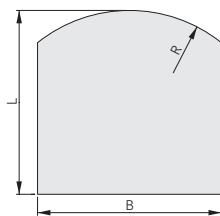

| | |
|----------|------------------------------|
| Artikel | GLASPLATTE RECHTECKIG |
| Maße | 900 x 750 mm |
| Art.-Nr. | 11 154 09 20 0000 |
| EAN | 90 027 42 37 7052 |

| | |
|----------|--|
| Artikel | GLASPLATTE RECHTECKIG MIT DEKORRAHMEN |
| Maße | 900 x 750 mm |
| Art.-Nr. | 11 154 09 22 0000 |
| EAN | 90 027 42 42 7634 |

| | |
|----------|-------------------------------|
| Artikel | GLASPLATTE QUADRATISCH |
| Maße | 1000 x 1000 mm |
| Art.-Nr. | 11 154 10 20 0000 |
| EAN | 90 027 42 32 9778 |

| | |
|----------|---|
| Artikel | GLASPLATTE MIT ABGESCHRÄGTER KANTE 45° |
| Maße | 1000 x 1000 x 580 mm |
| Art.-Nr. | 11 155 10 20 0000 |
| EAN | 90 027 42 32 9785 |

| | |
|----------|---|
| Artikel | GLASPLATTE QUADRATISCH MIT RUNDBOGEN |
| Maße | 1000 x 1000 / R = 580 mm |
| Art.-Nr. | 11 159 10 20 0000 |
| EAN | 90 027 42 37 7069 |

| | |
|----------|---|
| Artikel | GLASPLATTE MIT ABGESCHRÄGTEN ECKEN |
| Maße | 1000 x 1000 mm |
| Art.-Nr. | 11 156 10 20 0000 |
| EAN | 90 027 42 36 3550 |