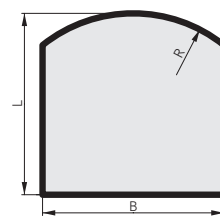

| | |
|----------|------------------------------|
| Artikel | GLASPLATTE RECHTECKIG |
| Maße | 900 x 750 mm |
| Art.-Nr. | 11 154 09 20 0000 |
| EAN | 90 027 42 37 7052 |

| | |
|----------|--|
| Artikel | GLASPLATTE RECHTECKIG MIT DEKORRAHMEN |
| Maße | 900 x 750 mm |
| Art.-Nr. | 11 154 09 22 0000 |
| EAN | 90 027 42 42 7634 |

| | |
|----------|-------------------------------|
| Artikel | GLASPLATTE QUADRATISCH |
| Maße | 1000 x 1000 mm |
| Art.-Nr. | 11 154 10 20 0000 |
| EAN | 90 027 42 32 9778 |

| | |
|----------|---|
| Artikel | GLASPLATTE MIT ABGESCHRÄGTER KANTE 45° |
| Maße | 1000 x 1000 x 580 mm |
| Art.-Nr. | 11 155 10 20 0000 |
| EAN | 90 027 42 32 9785 |

| | |
|----------|---|
| Artikel | GLASPLATTE QUADRATISCH MIT RUNDBOGEN |
| Maße | 1000 x 1000 / R = 580 mm |
| Art.-Nr. | 11 159 10 20 0000 |
| EAN | 90 027 42 37 7069 |

| | |
|----------|---|
| Artikel | GLASPLATTE MIT ABGESCHRÄGTEN ECKEN |
| Maße | 1000 x 1000 mm |
| Art.-Nr. | 11 156 10 20 0000 |
| EAN | 90 027 42 36 3550 |

| | |
|----------|---|
| Artikel | GLASPLATTE SEGMENTBOGEN UND DEKOR-RAHMEN |
| Maße | 1000 x 1000 / R = 800 mm |
| Art.-Nr. | 11 159 10 32 0000 |
| EAN | 90 027 42 43 0214 |