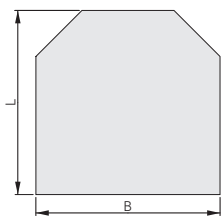

bedruckter Rahmen mit nahtlosem Übergang. Eine handelsübliche 9 mm Gummidichtung (nicht im Lieferumfang enthalten) kann aufgeklebt werden - kein Eindringen von Schmutz und Feuchtigkeit unter die Unterlegplatte.

| | |
|----------|------------------------------|
| Artikel | GLASPLATTE RECHTECKIG |
| Maße | 900 x 750 mm |
| Art.-Nr. | 11 154 09 20 0000 |
| EAN | 90 027 42 37 7052 |

| | |
|----------|--|
| Artikel | GLASPLATTE RECHTECKIG MIT DEKORRAHMEN |
| Maße | 900 x 750 mm |
| Art.-Nr. | 11 154 09 22 0000 |
| EAN | 90 027 42 42 7634 |

| | |
|----------|-------------------------------|
| Artikel | GLASPLATTE QUADRATISCH |
| Maße | 1000 x 1000 mm |
| Art.-Nr. | 11 154 10 20 0000 |
| EAN | 90 027 42 32 9778 |

| | |
|----------|---|
| Artikel | GLASPLATTE MIT ABGESCHRÄGTER KANTE 45° |
| Maße | 1000 x 1000 x 580 mm |
| Art.-Nr. | 11 155 10 20 0000 |
| EAN | 90 027 42 32 9785 |

| | |
|----------|---|
| Artikel | GLASPLATTE QUADRATISCH MIT RUNDBOGEN |
| Maße | 1000 x 1000 / R = 580 mm |
| Art.-Nr. | 11 159 10 20 0000 |
| EAN | 90 027 42 37 7069 |

| | |
|----------|---|
| Artikel | GLASPLATTE MIT ABGESCHRÄGTEN ECKEN |
| Maße | 1000 x 1000 mm |
| Art.-Nr. | 11 156 10 20 0000 |
| EAN | 90 027 42 36 3550 |