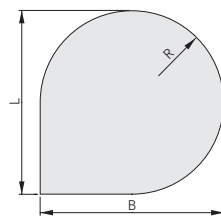

| | |
|----------|------------------------------|
| Artikel | GLASPLATTE RECHTECKIG |
| Maße | 900 x 750 mm |
| Art.-Nr. | 11 154 09 20 0000 |
| EAN | 90 027 42 37 7052 |

| | |
|----------|--|
| Artikel | GLASPLATTE RECHTECKIG MIT DEKORRAHMEN |
| Maße | 900 x 750 mm |
| Art.-Nr. | 11 154 09 22 0000 |
| EAN | 90 027 42 42 7634 |

| | |
|----------|-------------------------------|
| Artikel | GLASPLATTE QUADRATISCH |
| Maße | 1000 x 1000 mm |
| Art.-Nr. | 11 154 10 20 0000 |
| EAN | 90 027 42 32 9778 |

| | |
|----------|---|
| Artikel | GLASPLATTE MIT ABGESCHRÄGTER KANTE 45° |
| Maße | 1000 x 1000 x 580 mm |
| Art.-Nr. | 11 155 10 20 0000 |
| EAN | 90 027 42 32 9785 |

| | |
|----------|---|
| Artikel | GLASPLATTE QUADRATISCH MIT RUNDBOGEN |
| Maße | 1000 x 1000 / R = 580 mm |
| Art.-Nr. | 11 159 10 20 0000 |
| EAN | 90 027 42 37 7069 |

| | |
|----------|---|
| Artikel | GLASPLATTE MIT ABGESCHRÄGTEN ECKEN |
| Maße | 1000 x 1000 mm |
| Art.-Nr. | 11 156 10 20 0000 |
| EAN | 90 027 42 36 3550 |