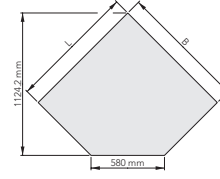

| | |
|----------|------------------------------|
| Artikel | GLASPLATTE RECHTECKIG |
| Maße | 900 x 750 mm |
| Art.-Nr. | 11 154 09 20 0000 |
| EAN | 90 027 42 37 7052 |

| | |
|----------|--|
| Artikel | GLASPLATTE RECHTECKIG MIT DEKORRAHMEN |
| Maße | 900 x 750 mm |
| Art.-Nr. | 11 154 09 22 0000 |
| EAN | 90 027 42 42 7634 |

| | |
|----------|-------------------------------|
| Artikel | GLASPLATTE QUADRATISCH |
| Maße | 1000 x 1000 mm |
| Art.-Nr. | 11 154 10 20 0000 |
| EAN | 90 027 42 32 9778 |

| | |
|----------|---|
| Artikel | GLASPLATTE MIT ABGESCHRÄGTER KANTE 45° |
| Maße | 1000 x 1000 x 580 mm |
| Art.-Nr. | 11 155 10 20 0000 |
| EAN | 90 027 42 32 9785 |

| | |
|----------|---|
| Artikel | GLASPLATTE QUADRATISCH MIT RUNDBOGEN |
| Maße | 1000 x 1000 / R = 580 mm |
| Art.-Nr. | 11 159 10 20 0000 |
| EAN | 90 027 42 37 7069 |

| | |
|----------|---|
| Artikel | GLASPLATTE MIT ABGESCHRÄGTEN ECKEN |
| Maße | 1000 x 1000 mm |
| Art.-Nr. | 11 156 10 20 0000 |
| EAN | 90 027 42 36 3550 |

| | |
|----------|---|
| Artikel | GLASPLATTE SEGMENTBOGEN UND DEKOR-RAHMEN |
| Maße | 1000 x 1000 / R = 800 mm |
| Art.-Nr. | 11 159 10 32 0000 |
| EAN | 90 027 42 43 0214 |