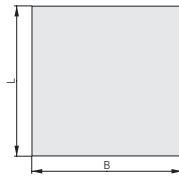

| | |
|----------|------------------------------|
| Artikel | GLASPLATTE RECHTECKIG |
| Maße | 900 x 750 mm |
| Art.-Nr. | 11 154 09 20 0000 |
| EAN | 90 027 42 37 7052 |

| | |
|----------|--|
| Artikel | GLASPLATTE RECHTECKIG MIT DEKORRAHMEN |
| Maße | 900 x 750 mm |
| Art.-Nr. | 11 154 09 22 0000 |
| EAN | 90 027 42 42 7634 |

| | |
|----------|-------------------------------|
| Artikel | GLASPLATTE QUADRATISCH |
| Maße | 1000 x 1000 mm |
| Art.-Nr. | 11 154 10 20 0000 |
| EAN | 90 027 42 32 9778 |

| | |
|----------|---|
| Artikel | GLASPLATTE MIT ABGESCHRÄGTER KANTE 45° |
| Maße | 1000 x 1000 x 580 mm |
| Art.-Nr. | 11 155 10 20 0000 |
| EAN | 90 027 42 32 9785 |

| | |
|----------|---|
| Artikel | GLASPLATTE QUADRATISCH MIT RUNDBOGEN |
| Maße | 1000 x 1000 / R = 580 mm |
| Art.-Nr. | 11 159 10 20 0000 |
| EAN | 90 027 42 37 7069 |

| | |
|----------|---|
| Artikel | GLASPLATTE MIT ABGESCHRÄGTEN ECKEN |
| Maße | 1000 x 1000 mm |
| Art.-Nr. | 11 156 10 20 0000 |
| EAN | 90 027 42 36 3550 |

| | |
|----------|------------------------------------|
| Artikel | GLASPLATTE MIT SEGMENTBOGEN |
| Maße | 1000 x 1000 / R = 800 mm |
| Art.-Nr. | 11 159 10 30 0000 |
| EAN | 90 027 42 39 2369 |

| | |
|----------|---------------------------|
| Artikel | GLASPLATTE TROPFEN |
| Maße | 1000 x 1000 / R = 500 mm |
| Art.-Nr. | 11 159 10 40 0000 |
| EAN | 90 027 42 40 1443 |