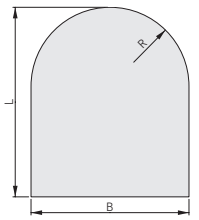

| | |
|----------|------------------------------|
| Artikel | GLASPLATTE RECHTECKIG |
| Maße | 900 x 750 mm |
| Art.-Nr. | 11 154 09 20 0000 |
| EAN | 90 027 42 37 7052 |

| | |
|----------|--|
| Artikel | GLASPLATTE RECHTECKIG MIT DEKORRAHMEN |
| Maße | 900 x 750 mm |
| Art.-Nr. | 11 154 09 22 0000 |
| EAN | 90 027 42 42 7634 |

| | |
|----------|-------------------------------|
| Artikel | GLASPLATTE QUADRATISCH |
| Maße | 1000 x 1000 mm |
| Art.-Nr. | 11 154 10 20 0000 |
| EAN | 90 027 42 32 9778 |

| | |
|----------|---|
| Artikel | GLASPLATTE MIT ABGESCHRÄGTER KANTE 45° |
| Maße | 1000 x 1000 x 580 mm |
| Art.-Nr. | 11 155 10 20 0000 |
| EAN | 90 027 42 32 9785 |

| | |
|----------|---|
| Artikel | GLASPLATTE QUADRATISCH MIT RUNDBOGEN |
| Maße | 1000 x 1000 / R = 580 mm |
| Art.-Nr. | 11 159 10 20 0000 |
| EAN | 90 027 42 37 7069 |

| | |
|----------|---|
| Artikel | GLASPLATTE MIT ABGESCHRÄGTEN ECKEN |
| Maße | 1000 x 1000 mm |
| Art.-Nr. | 11 156 10 20 0000 |
| EAN | 90 027 42 36 3550 |

| | |
|----------|---|
| Artikel | GLASPLATTE SEGMENTBOGEN UND DEKOR-RAHMEN |
| Maße | 1000 x 1000 / R = 800 mm |
| Art.-Nr. | 11 159 10 32 0000 |
| EAN | 90 027 42 43 0214 |